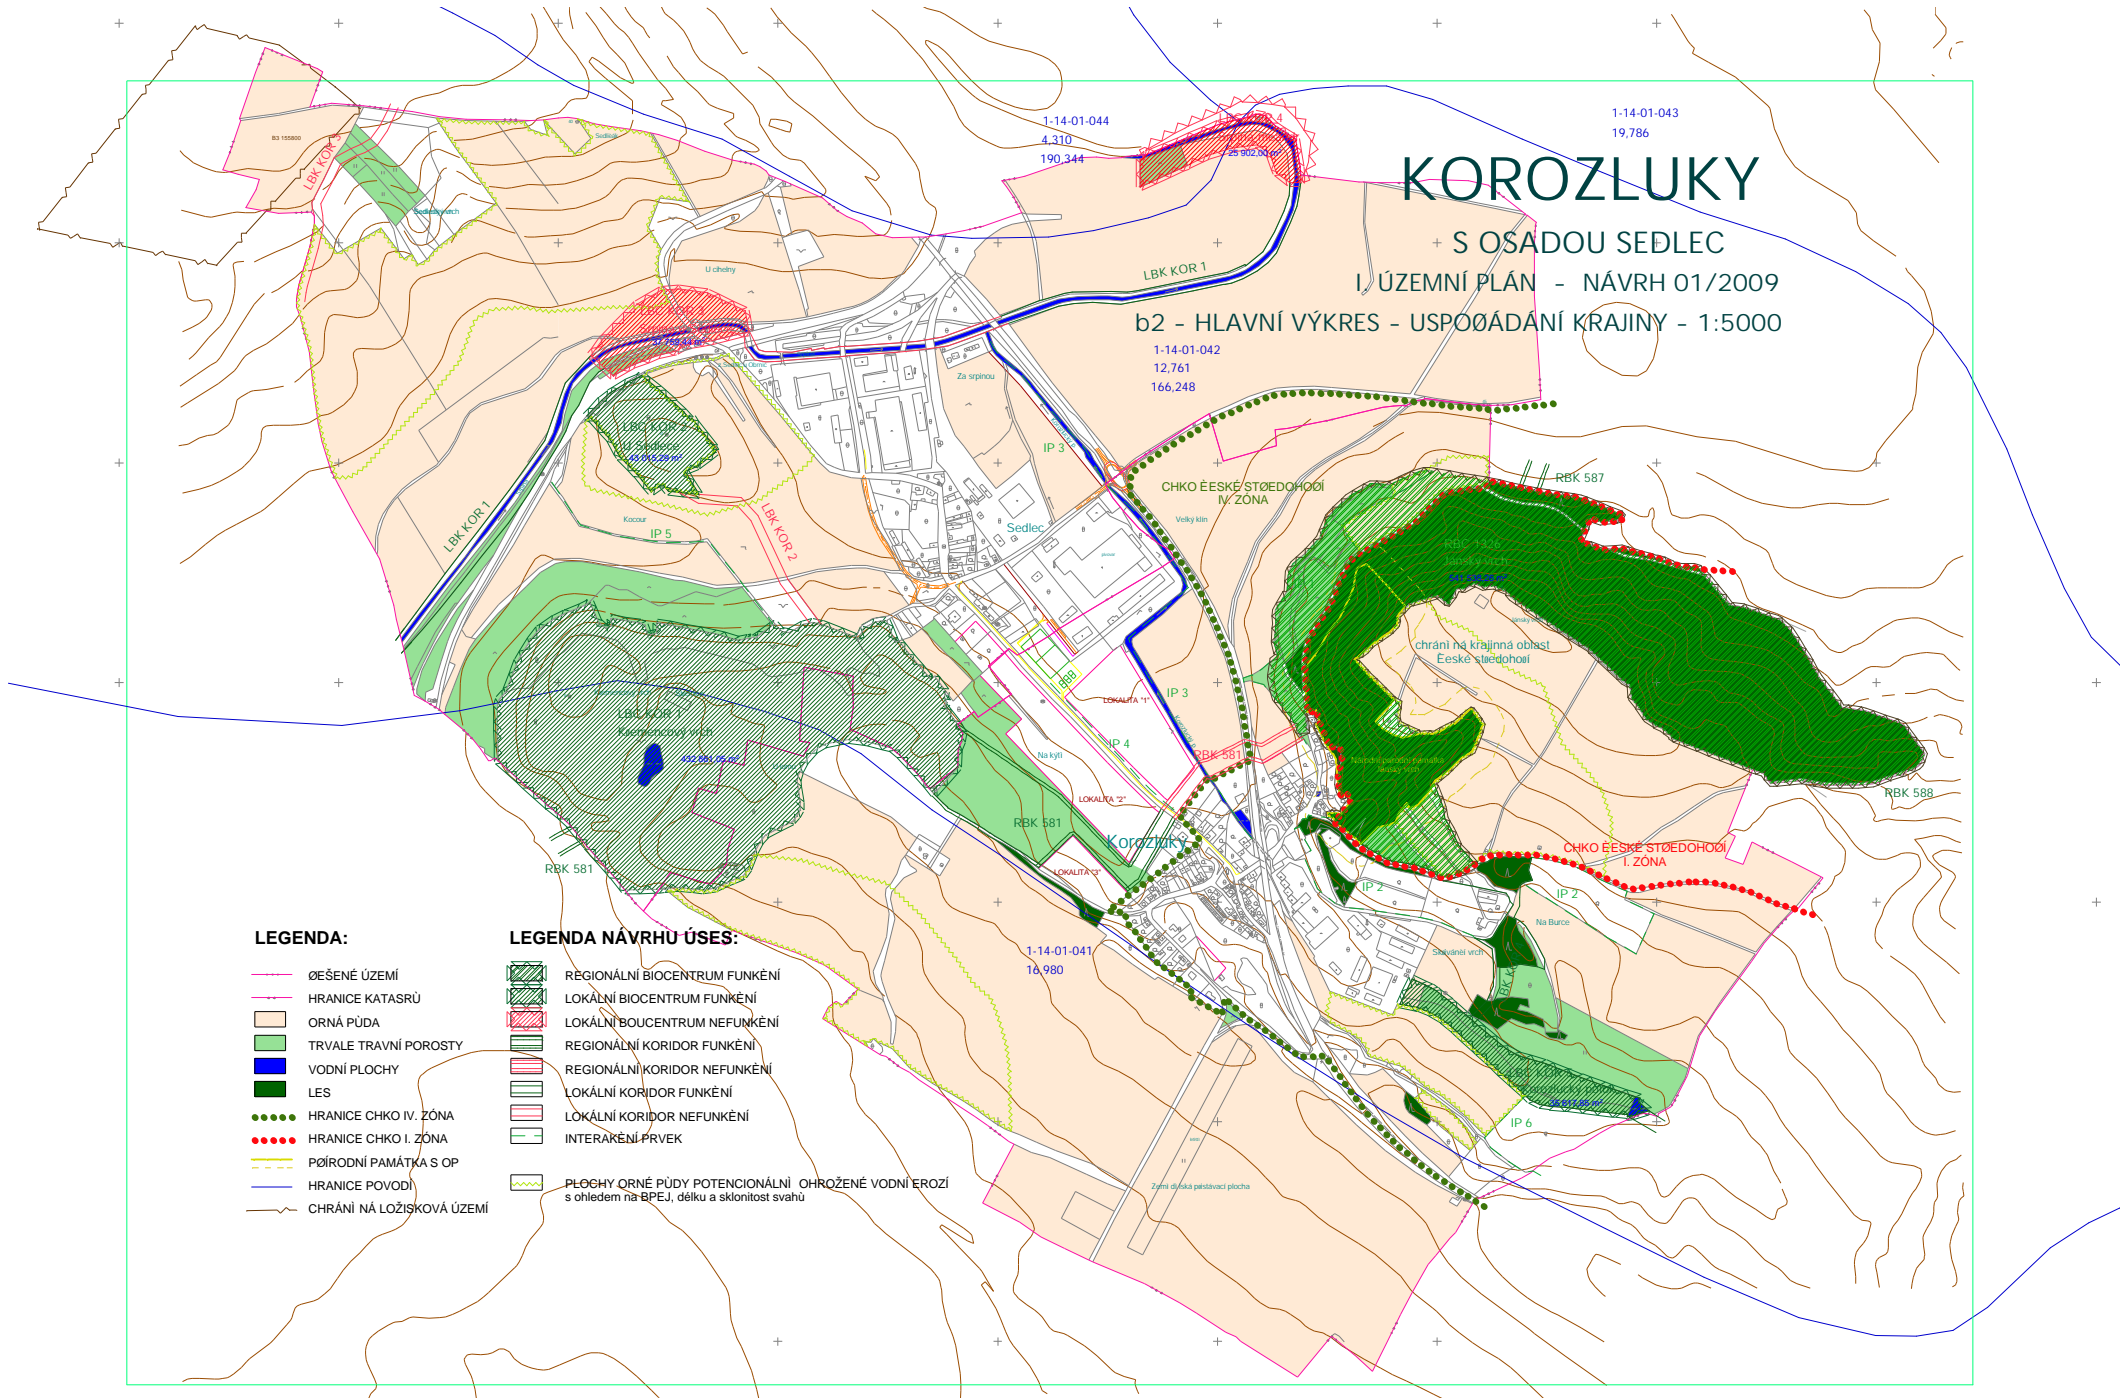

# KOROZLUKY

+ S OSADOU SEDLEC  
I. ÚZEMNÍ PLÁN - NÁVRH 01/2009  
b2 - HLAVNÍ VÝKRES - USPOŘÁDÁNÍ KRAJINY - 1:5000

- LEGENDA:**
- ØEŠENÉ ÚZEMÍ
  - HRANICE KATASRŮ
  - ORNÁ PŮDA
  - TRVALE TRAVNÍ POROSTY
  - VODNÍ PLOCHY
  - LES
  - HRANICE CHKO IV. ZONA
  - HRANICE CHKO I. ZONA
  - POŘÍRODNÍ PAMÁTKA S OP
  - HRANICE POVODÍ
  - CHRÁNĚNÁ LOŽISKOVÁ ÚZEMÍ

- LEGENDA NÁVRHU ÚSES:**
- REGIONÁLNÍ BIOCENTRUM FUNKČNÍ
  - LOKÁLNÍ BIOCENTRUM FUNKČNÍ
  - LOKÁLNÍ BIOCENTRUM NEFUNKČNÍ
  - REGIONÁLNÍ KORIDOR FUNKČNÍ
  - REGIONÁLNÍ KORIDOR NEFUNKČNÍ
  - LOKÁLNÍ KORIDOR FUNKČNÍ
  - LOKÁLNÍ KORIDOR NEFUNKČNÍ
  - INTERAKČNÍ PRVEK
  - PLOCHY ORNÉ PŮDY POTENCIÁLNĚ OHROŽENÉ VODNÍ EROZÍ s ohledem na BPEJ, délku a sklonitost svahů